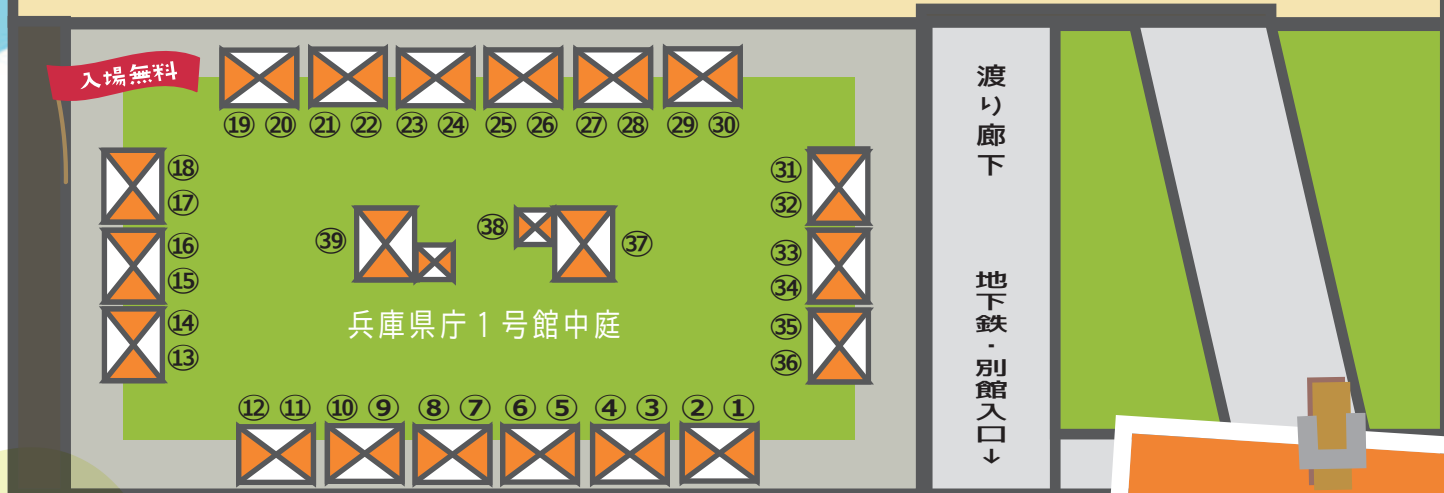

ご来場の際は、
"エコバッグ"を
ご持参ください♪

1. ★① WORK SHOP 宿花
   - ② ネイバーズ六甲
   - ③ 若葉福祉作業所
   - ④ ほっとすてーしょん
   - ★⑤ きらめきワーク
   - ⑥ ホザナ・カフェ
   - ★⑦ えんぴつの家パン工場
   - ⑧ 陽気の杜
   - ⑨ なのはな・きゃのーら
   - ★⑩ Withくれよん
   - ⑪ コーヒーハウス YUME
   - ⑫ ゆとり作業所
   - ⑬ アリス・エリザベス・ホーム
   - ⑭ バオバブ
   - ⑮ ライラック
   - ★⑯ ロードコミュニティ障害者支援センター
   - ⑰ 個性の作業所七つの海
   - ⑱ 納豆工房なっとこちゃん
   - ⑲ みらいおもいけ園
   - ⑳ アーリー就労支援事業所
   - ㉑ アンソレイエ・レーヴ
   - ★㉒ Ties
   - ㉓ 就労支援よつば
   - ㉔ 東部デイサービス
   - ㉕ こむの事業所
   - ㉖ アトリエ Rin
   - ★㉗ スマイルすずらん
   - ㉘ 就労継続支援 B 型事業所 Wow !
   - ㉙ スクラム
   - ★㉚ シャローム
   - ★㉛ たすきファーム
   - ★㉜ こころね
   - ㉝ 書写ひまわりホーム
   - ㉞ なでしこの里
   - ㉟ ワークショップふえにつくす
   - ㊱ オリーブの丘
   - ㊲ ドリーム甲子園
   - ㊳ 障がい者デイサービスレインボー
   - ㊴ +NUKUMORI
2. お弁当、焼きドーナツ、旬の野菜等
   カフェラテ、フィナンシェ等
   シフォンケーキ、琥珀糖等
   惣菜パン、菓子パン、クッキー等
   米粉マフィン、ちーたんメモ帳等
   お弁当、焼菓子等
   菓子パン、クッキー等
   バウムクーヘン
   お弁当、おにぎり、ゼリーポンチ、ラムネ等
   フェルト小物、フィナンシェ等
   お弁当、パン等
   ガラス細工小物、サンドブラスト等
   野菜、シフォンケーキ、クッキー等
   カレースライスキット、アフリカ柄バッグ・小物入れ等
   ドーナツ、さをり織りポーチ、ペンケース等
   ビーズストラップ・ビーズネックレス等
   手刺繍バック、手刺繍雑貨等
   納豆、フリーズドライ納豆等
   自家焙煎珈琲（豆・粉・ドリップ）、アイスコーヒー等
   アクセサリー（ピアス・樹脂イヤリング・ブローチ）等
   竹炭、竹アクセサリー、竹マグネット、竹ヘアゴム等
   オリジナルシール、ポーチ、ピアス、ハンカチ等
   野菜、小物雑貨等
   エコバッグ、ポーチ、ティッシュケース等
   フィナンシェ、マドレーヌ、野菜、果物等
   着物地を使った生活雑貨（ポーチ、シュシュ、バック）等
   ブローチ、ヘアゴム、陶器アクセサリートレイ等
   ドリップコーヒー、ブローチ、チャーム、ポーチ等
   ミックスクッキー、キャラメルラスク、シフォンケーキ等
   めがねチェーン、帽子留め、ビーズストラップ等
   ベーグル、野菜、甘酒等
   クラフトテープバッグ、小物入れ等
   パン、クッキー、くるみボタン等
   クッキー、ミニパウンドケーキ、一筆箋等
   お弁当、パン、クッキー等
   プリン、チーズケーキ、焼菓子、雑貨等
   石川県応援珈琲、金澤たんとかレーパン、お弁当、パン等
   ソックマット、レザー小物、レジンアクセサリー等
   石川県応援商品、福島県産品、兵庫県内障害福祉
   サービス事業所商品（野菜、お米、焼菓子等）